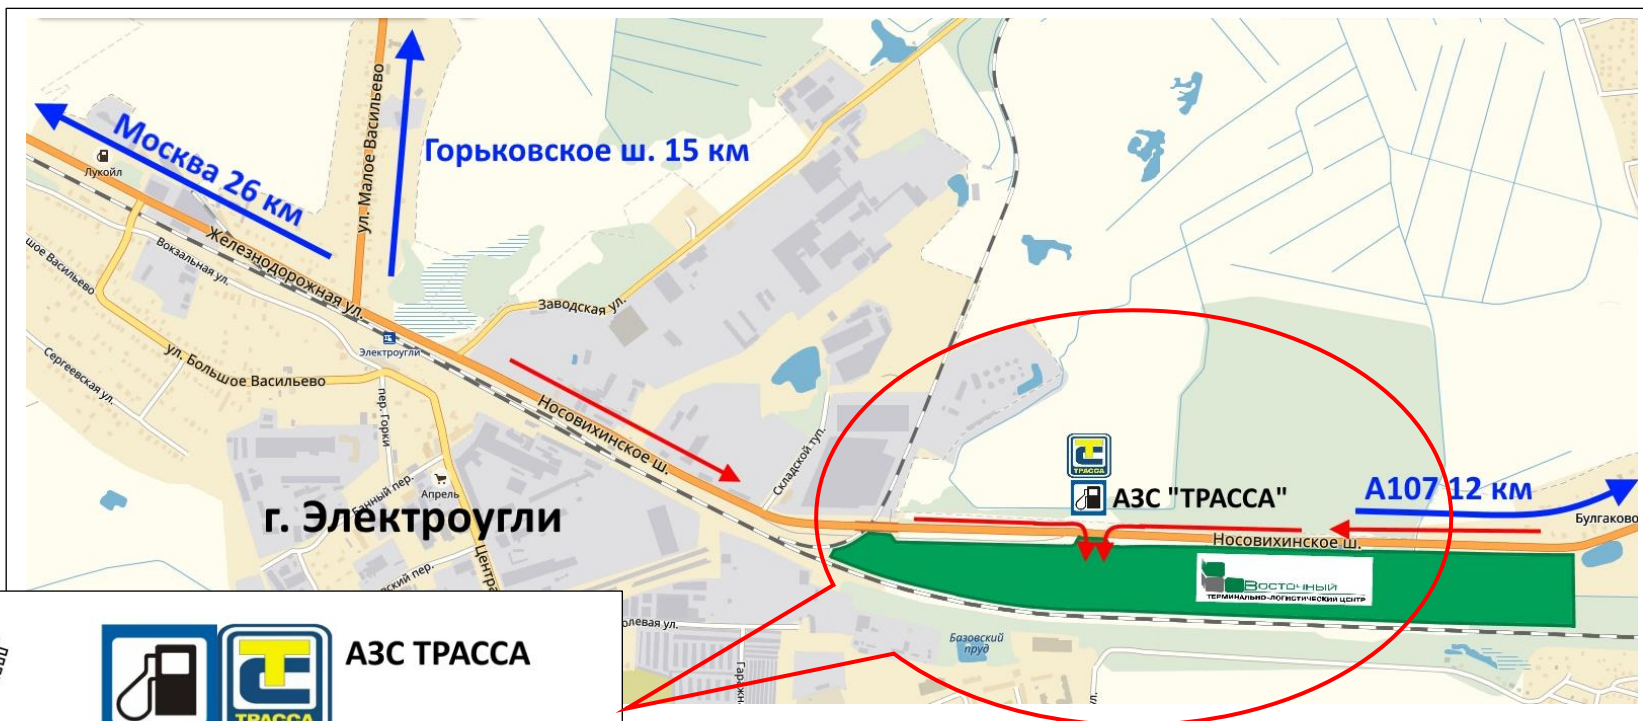

СХЕМА
Проезда на территорию
Терминально-Логистического центра «ВОСТОЧНЫЙ»

ООО «ОБЛТРАНСТЕРМИНАЛ»

Адрес: Московская область, Ногинский р-н, Носовихинское шоссе, 26-й км (правая сторона), вблизи г. Электроугли.

Перекресток со светофором, напротив АЗС «ТРАССА» №23, повернуть на съезд ТЛЦ «ВОСТОЧНЫЙ».

Контактные телефоны на объекте:

Диспетчерская служба: +7 495 988-45-07 (круглосуточно)
(моб.) +7 903 122-17-53 (круглосуточно)